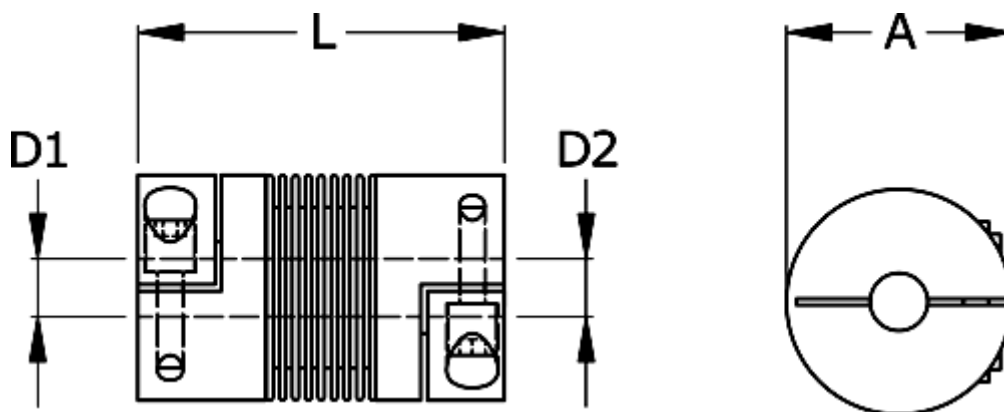

Varenummer: 3330403001056060  
Beskrivelse: Metalbælgkobling type 4 str.300  
Længde 105 mm, boring 60/60 mm

## Mål

A	= 110
D1	= 60
D2	= 60
L	= 105
Nom. moment NM (Tkn)	= 300